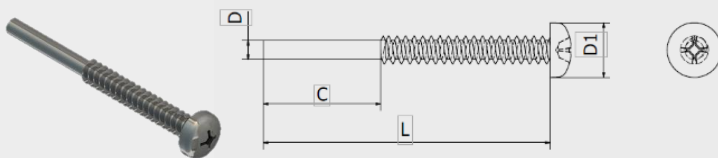

Parafuso Ponta Guia

Especificações Gerais

Material: Aço
Acabamento: Zinco Branco / Amarelo
Fenda: Phillips

Medidas

ØD	C	L (Comprimento)
4,8	32	32
4,8	50	50

Niple para lustres

Especificações Gerais

Material: Aço
Acabamento: Zinco Branco / Amarelo

Medidas

D	L
Rosca M10	10
Rosca M10	15
Rosca M10	20
Rosca M10	25
Rosca M10	30
Rosca M10	50
Rosca M10	100